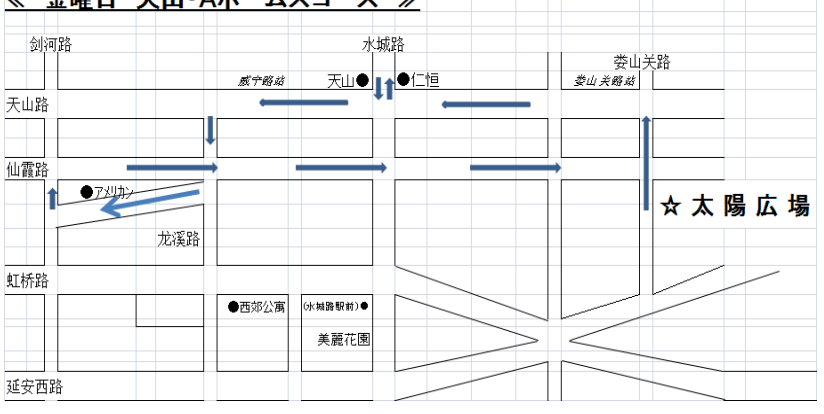

エリートスポーツプロジェクト有限公司

ご質問・お問合せ電話番号: 138-1832-8730 10時~20時(月~金)

太陽広場フロント: 6270-0429 10時~20時(月~金)

<http://www.elispo.com>

《 各曜日別バスコース路線図 》

《 月曜日 徐汇苑コース 》

《 木曜日 天山・虹桥コース 》

《 火曜日 古北コース 》

《 金曜日 天山・Aホームズコース 》

《 水曜日 温沙・虹梅・虹桥コース 》