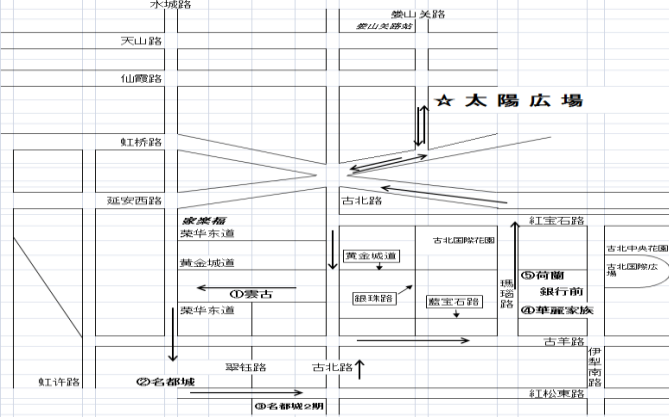

エリートスポーツプロジェクト有限公司

ご質問・お問合せ電話番号: 138-1832-8730 10時~20時(月~金)

太陽広場フロント: 6270-0429 10時~20時(月~金)

<http://www.elispo.com>

《 各曜日別バスコース路線図 》

《 月曜日 徐汇苑コース 》

《 木曜日 天山・虹桥コース 》

《 火曜日 古北コース 》

《 金曜日 天山・Aホームズコース 》

《 水曜日 温沙・虹梅・虹桥コース 》