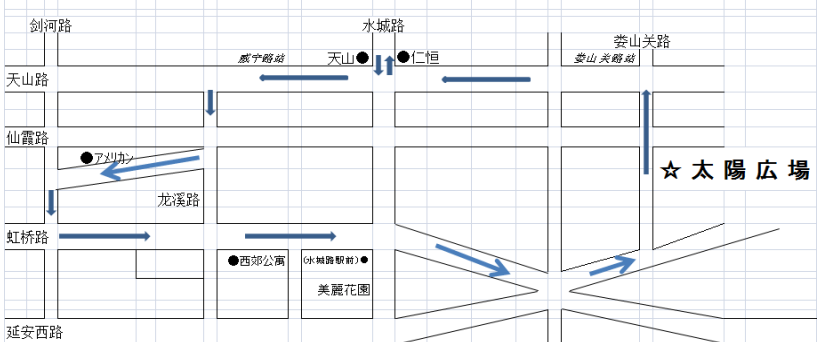

※ **バス乗車定員:12名**

- ※ バス代は、保護者の方が付添われる場合でも、レッスンに参加するお子様のみ料金を頂いておりますが、バスが満員の場合は、レッスンに参加されるお子様を優先とさせていただきます。
- ※ 同じマンションより複数の保護者の方が乗車する場合、代表者の方が乗車して頂く等して、ご協力頂けます様、宜しくお願い申し上げます。
- ※ 交通状況により遅延する場合がございます。予めご了承下さい。
- ※ バスコースは、利用状況・交通状況によりコース・曜日・停留所・停車場所を変更する場合がございます。
- ※ バスの停車場所等詳しくは、下記番号までお問い合わせ下さい。
- ※ バスは、定刻出発の巡回バスとなりますので、乗り遅れのない様ご注意ください。
- ※ 既存クラスから、他の曜日に振替を希望される方及びお休みされる場合は、必ずバスの停留所・時間を、事前にフロントへご連絡して頂きます様、宜しくお願い致します。
- ※ スクールバスをご利用されている会員様は、必ず乗車時に**会員証**を運転手にご提示下さい。尚、ご提示が無い場合は、ご乗車出来ませんのでご注意ください。
- ※ 一般の方が無断乗車され発覚した場合は、1回の乗車につき**300元**を申付けます。

エリートスポーツプロジェクト有限公司

ご質問・お問合せ電話番号: 138-1832-8730 10時~20時(月~金)

太陽広場フロント: 6270-0429 10時~20時(月~金)

<http://www.elispo.com>

《 各曜日別バスコース路線図 》

《 月曜日 徐汇苑コース 》

《 木曜日 天山・虹桥コース 》

《 火曜日 古北コース 》

《 金曜日 天山・Aホームズコース 》

《 水曜日 温沙・虹梅・虹桥コース 》